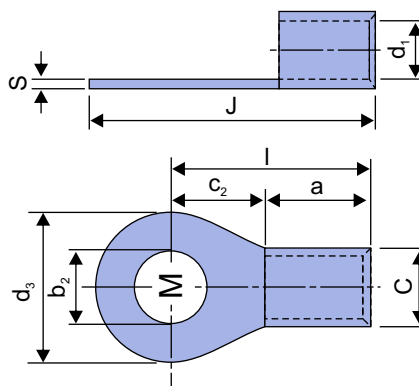

3D Terminal Ends, Ring Type

As Per Din 46 234
Without Insulating Sleeve,
Material : E Copper
Surface : Tin Plated

Conductor mm ²	Bolt Ø	3D CAT NO.	Dimensions in mm									Tools	pcs
			d ₁	d ₂	C	d ₃	s	a	l	C ₂	J		
25	M 5	3D-1177	5.3	7.5	10.5	12	1.5	11	25	14	31	3D-109	50
	M 6	3D-1178	6.5	7.5	10.5	12	1.5	11	25	14	31		
	M 8	3D-1179	8.4	7.5	10.5	16	1.5	11	25	14	33		
	M 10	3D-1180	10.5	7.5	10.5	18	1.5	11	26	15	35		
	M 12	3D-1181	13	7.5	10.5	22	1.5	11	31	20	42		
	M 16	3D-1182	17	7.5	10.5	28	1.5	11	35	24	49		
35	M 6	3D-1183	6.5	9	12.2	15	1.6	12	26	14	33	3D-109	50
	M 8	3D-1184	8.4	9	12.2	16	1.6	12	26	14	34		
	M 10	3D-1185	10.5	9	12.2	18	1.6	12	27	15	36		
	M 12	3D-1186	13	9	12.2	22	1.6	12	31	19	42		
	M 16	3D-1187	17	9	12.2	28	1.6	12	36	24	50		
50	M 6	3D-1188	6.5	11	14.6	18	1.8	16	34	18	43	3D-109	50
	M 8	3D-1189	8.4	11	14.6	18	1.8	16	34	18	43		
	M 10	3D-1190	10.5	11	14.6	18	1.8	16	34	18	43		
	M 12	3D-1191	13	11	14.6	22	1.8	16	36	20	47		
	M 16	3D-1192	17	11	14.6	28	1.8	16	40	24	54		
70	M 6	3D-1193	6.5	13	17	22	2	18	38	20	49	3D-109	25
	M 8	3D-1194	8.4	13	17	22	2	18	38	20	49		
	M 10	3D-1195	10.5	13	17	22	2	18	38	20	49		
	M 12	3D-1196	13	13	17	22	2	18	38	20	49		
	M 16	3D-1197	17	13	17	28	2	18	42	24	56		
95	M 8	3D-1198	8.4	15	20	24	2.5	20	42	22	54	3D-109	25
	M 10	3D-1199	10.5	15	20	24	2.5	20	42	22	54		
	M 12	3D-1200	13	15	20	24	2.5	20	42	22	54		
	M 16	3D-1201	17	15	20	28	2.5	20	44	24	58		
120	M 8	3D-1202	8.4	16.5	22.5	24	3	22	44	22	56	3D-109	25
	M 10	3D-1203	10.5	16.5	22.5	24	3	22	44	22	56		
	M 12	3D-1204	13	16.5	22.5	24	3	22	44	22	56		
	M 16	3D-1205	17	16.5	22.5	28	3	22	48	26	62		
150	M 10	3D-1206	10.5	19	22.9	30	3.2	24	50	26	65	3D-109	25
	M 12	3D-1207	13	19	22.9	30	3.2	24	50	26	65		
	M 16	3D-1208	17	19	22.9	30	3.2	24	50	26	65		
185	M 10	3D-1209	10.5	21	26	36	3.5	28	50	22	68	3D-109	20
	M 12	3D-1210	13	21	26	36	3.5	28	50	22	68		
	M 16	3D-1211	17	21	26	36	3.5	28	50	22	68		
240	M 10	3D-1212	10.5	23.5	29	38	4	32	56	18	69	3D-109	10
	M 12	3D-1213	13	23.5	29	38	4	32	56	18	69		
	M 16	3D-1214	17	23.5	29	38	4	32	56	18	69		